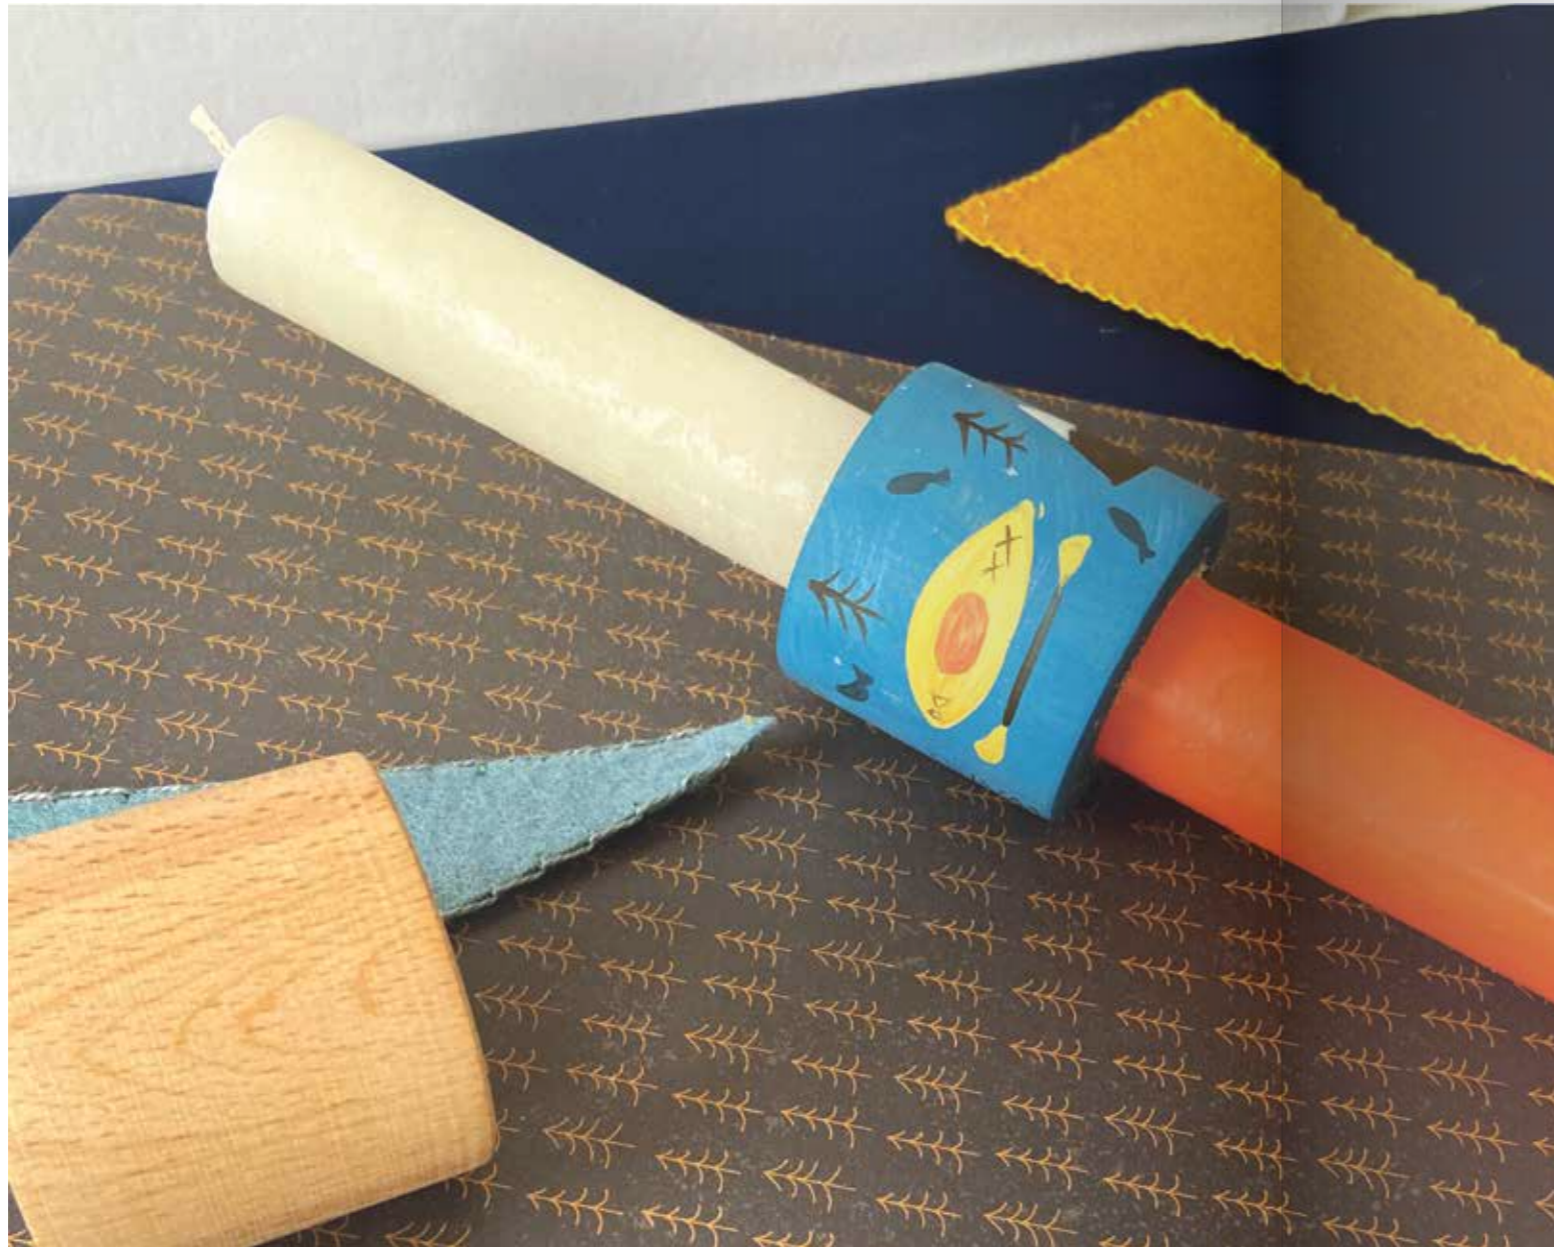

EC - 2022 - WK - CL

Camping (S) - Δίχρωμη αρωματική λαμπάδα
(Φ3x35εκ) με ξύλινο κπροστάτη ζωγραφιστό
Τιμή: 29€