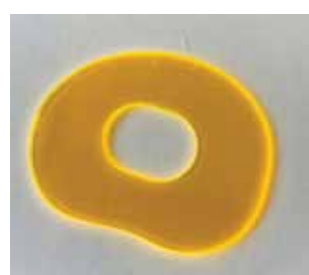

## Επιλέξτε αντικείμενο

Plexiglass στοιχεία σε διάφορα ακανόνιστα σχήματα μεγέθους 5-10εκ, με μια κεντρική οπή.

Βήμα 2ο

PL - Grün6C02

PL - Rot3C02

PL - Orange2C01

PL - Rot3H0

PK-Blau5C18

Τα σχήματα φέρουν μια κεντρική οπή, ώστε να περνάει εσωτερικά το κερί. Με αυτόν τον τρόπο το στοιχείο plexiglass αναλαμβάνει ρόλο κηροστάτη, προστατεύοντας από το κερί που λιώνει. Η κυκλική οπή επιτρέπει στο plexiglass στοιχείο να ισορροπεί κάθετα στο κερί, ενώ η οβάλ οπή το ισορροπεί με κλίση σε σχέση με το κερί.

Τα στοιχεία plexiglass διατίθενται σε τέσσερα σχήματα με κυκλική και οβάλ οπή σε πέντε χρώματα όλα διαφανή. Μπορούν να τοποθετηθούν με διάφορους τρόπους και συνδυασμούς που περιμένουμε να τους ανακαλύψουμε μαζί σας.