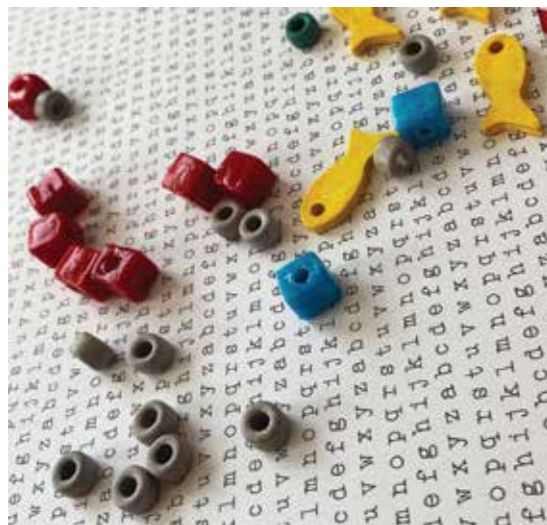

WORKSHOP

by *Plan on*
IMAGINE • DESIGN • CREATE

Πέρα από τις παραπάνω προτάσεις για τις πασχαλινές λαμπάδες, υπάρχουν ακόμα περισσότερα σχέδια για να δημιουργήσετε τη δική σας ξεχωριστή λαμπάδα, ακολουθώντας τρία απλά βήματα, όπως αυτά παρατίθενται στη διπλανή σελίδα. Εμείς θα αναλάβουμε όλα τα υπόλοιπα, φροντίζοντας για την έγκαιρη και ασφαλή παραδόσή τους.

Επιπλέον, παρέχεται η δυνατότητα για περαιτέρω προσωποποίηση της λαμπάδας που θα επιλέξετε με την αναγραφή ονόματος, κατόπιν συνεννόησης.

ΤΡΙΑ ΑΠΛΑ ΒΗΜΑΤΑ
ΓΙΑ ΝΑ ΦΤΙΑΞΕΤΕ
ΤΗ ΔΙΚΗ ΣΑΣ ΛΑΜΠΑΔΑ

Επιλέξτε κερι

Βήμα 1ο

Βήμα 2ο

Επιλέξτε αντικείμενο

Επιλέξτε θέμα

Βήμα 3ο